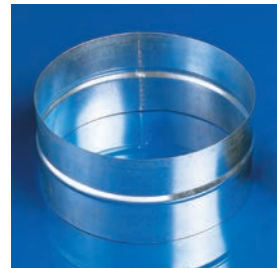

Grassaugschlauch