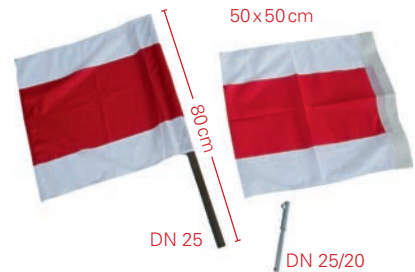

Warnfahnen, Stäbe, Reduktion

Hochwertige Schläuche

Spiralschläuche in allen Grössen und Stärken. Aufschaubbare **Spezialmuffen** für alle Masterschläuche und **Spezialschellen** für Spiralschläuche.