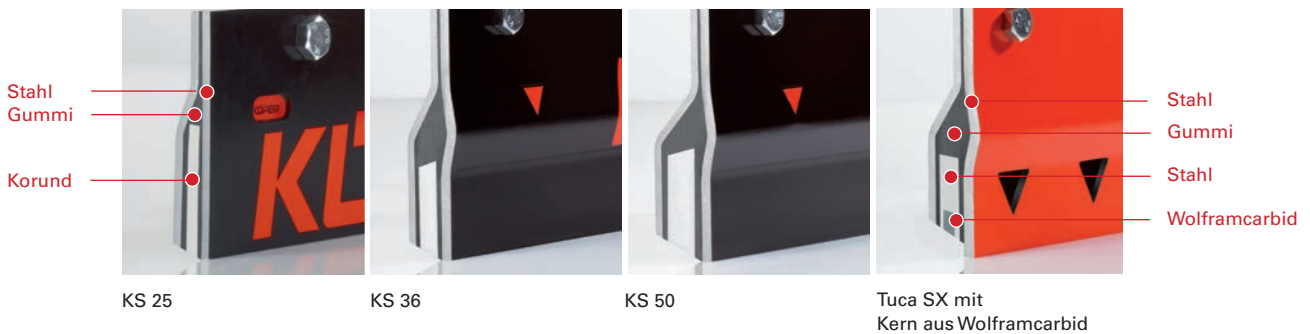

Ihr Partner für Verschleissteile

ZÜKO Verschleissteile

Effiziente Schneeräumung

Die Kombinations-Räumleisten **KS 25**, **KS 36** und **KS 50** sind seit mehr als 20 Jahren im Einsatz. Die Hochleistungsräumleiste Tuca SX Wave ist mit einem Kern aus Wolframcarbid bestückt. Die besondere Materialzusammenstellung sorgt für mehr Laufruhe, Schonung der Fahrbahn, Kraftstoffreduzierung, sowie für mehrfach verlängerte Stand- respektive Einsatzzeiten.

Die geräuscharmen Gummi-Korund-Räumleisten **FK4** und **GK5** passen sich jeder Fahrbahnoberfläche an und eignen sich hervorragend für Einsatzorte, welche eine schonende Räumung erfordern.

Für alle Schneepflugtypen mit Kufenabstützung gibt es die fahrbahnschonenden und geräuschreduzierenden **Gleitkufen**. Mit dem **Randsteinabweiser** hat Küper einen optimalen Schutz gegen den Abrieb am Randstein und der Fahrbahnbegrenzung entwickelt.

KÜPER®

Spitzenprodukt aus Stahl

Hardox ist ein sehr verschleissfestes Stahlblech, mit einer Brinellhärte 450. Da es sich auch unter starker mechanischer Belastung nur langsam abnutzt, ist der Einsatz im Winterdienst besonders interessant.

Stahlschneeräumleisten

Leistungsfähiger und vielseitiger Kunststoff

Die **Kunststoff-Räumleisten** aus Polyurethan zeichnen sich durch ihre sehr guten physikalischen Eigenschaften aus. Der leistungsfähige und vielseitige Kunststoff verfügt über optimale Verschleiss-eigenschaften und ist sehr geräuscharm und belagschonend. Er passt auf gängige Schneepflüge und ist in verschiedenen Stärken und Höhen erhältlich.