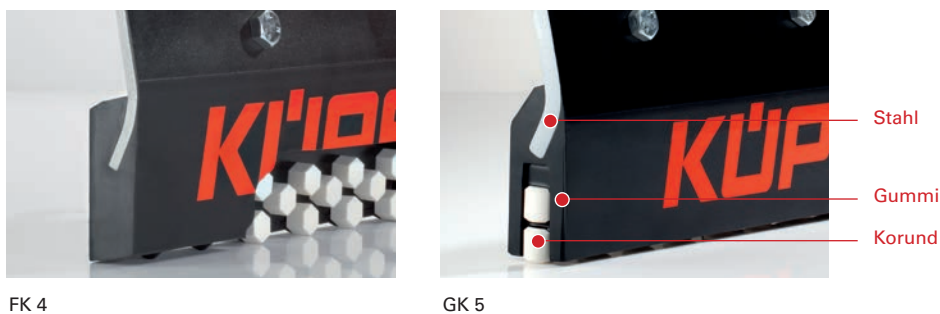

Ihr Partner für Verschleissteile

ZÜKO Verschleissteile

Effiziente Schneeräumung

Die Kombinations-Räumleisten **KS 25**, **KS 36** und **KS 50** sind seit mehr als 20 Jahren im Einsatz. Die Hochleistungsräumleiste Tuca SX Wave ist mit einem Kern aus Wolframcarbid bestückt. Die besondere Materialzusammenstellung sorgt für mehr Laufruhe, Schonung der Fahrbahn, Kraftstoffreduzierung, sowie für mehrfach verlängerte Stand- respektive Einsatzzeiten.

Die geräuscharmen Gummi-Korund-Räumleisten **FK4** und **GK5** passen sich jeder Fahrbahnoberfläche an und eignen sich hervorragend für Einsatzorte, welche eine schonende Räumung erfordern.

Für alle Schneepflugtypen mit Kufenabstützung gibt es die fahrbahnschonenden und geräuschreduzierenden **Gleitkufen**. Mit dem **Randsteinabweiser** hat Küper einen optimalen Schutz gegen den Abrieb am Randstein und der Fahrbahnbegrenzung entwickelt.

KÜPER®

Spitzenprodukt aus Stahl

Hardox ist ein sehr verschleissfestes Stahlblech, mit einer Brinellhärte 450. Da es sich auch unter starker mechanischer Belastung nur langsam abnutzt, ist der Einsatz im Winterdienst besonders interessant.

Stahlschneeräumleisten

Leistungsfähiger und vielseitiger Kunststoff

Die **Kunststoff-Räumleisten** aus Polyurethan zeichnen sich durch ihre sehr guten physikalischen Eigenschaften aus. Der leistungsfähige und vielseitige Kunststoff verfügt über optimale Verschleiss-eigenschaften und ist sehr geräuscharm und belagschonend. Er passt auf gängige Schneepflüge und ist in verschiedenen Stärken und Höhen erhältlich.