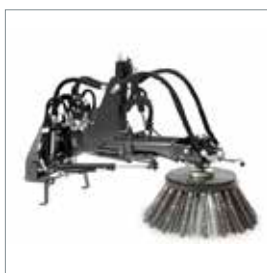

■ Wildkrautbürste