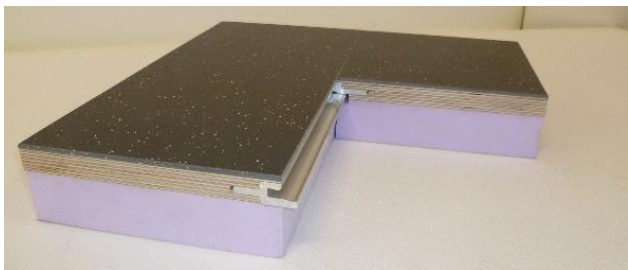

## Dalles isolantes pour patinoire « Speed-Lock »

### Avantages du produit

ZÜKO propose en exclusivité pour la Suisse les dalles isolantes pour patinoire de la marque Speed-Lock. Ces dalles permettent de transformer rapidement une patinoire en salle polyvalente en recouvrant la glace d'une surface sûre et extrêmement solide.

Le système Speed-Lock, outre son montage facile, rapide et fiable, offre un degré de technicité élevé, une résistance maximale et une grande polyvalence. La couche d'isolation, la plaque de répartition de charge et les revêtements de surface sont rassemblés en un seul module, ce qui réduit l'installation à un minimum de manipulations.

### Description du produit

- Les éléments du Speed-Lock sont assemblés solidement à l'aide de profilés en aluminium taraudés. Il n'est pas nécessaire de les fixer aux bords de la patinoire.
- Les dalles isolantes Speed-Lock peuvent être équipées, au choix, d'un revêtement de surface en caoutchouc ou en contreplaqué spécial.
- Si vous souhaitez davantage de renseignements au sujet des dalles isolantes Speed-Lock, n'hésitez pas à nous contacter. Nous vous aiderons avec plaisir.