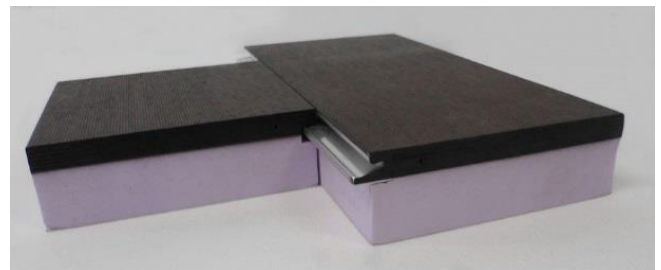

## Dalles isolantes pour patinoire « Speed-Lock »

### Avantages du produit

ZÜKO propose en exclusivité pour la Suisse les dalles isolantes pour patinoire de la marque Speed-Lock. Ces dalles permettent de transformer rapidement une patinoire en salle polyvalente en recouvrant la glace d'une surface sûre et extrêmement solide.

Le système Speed-Lock, outre son montage facile, rapide et fiable, offre un degré de technicité élevé, une résistance maximale et une grande polyvalence. La couche d'isolation, la plaque de répartition de charge et les revêtements de surface sont rassemblés en un seul module, ce qui réduit l'installation à un minimum de manipulations.

### Description du produit

- Les éléments du Speed-Lock sont assemblés solidement à l'aide de profilés en aluminium taraudés. Il n'est pas nécessaire de les fixer aux bords de la patinoire.
- Les dalles isolantes Speed-Lock peuvent être équipées, au choix, d'un revêtement de surface en caoutchouc ou en contreplaqué spécial.
- Si vous souhaitez davantage de renseignements au sujet des dalles isolantes Speed-Lock, n'hésitez pas à nous contacter. Nous vous aiderons avec plaisir.