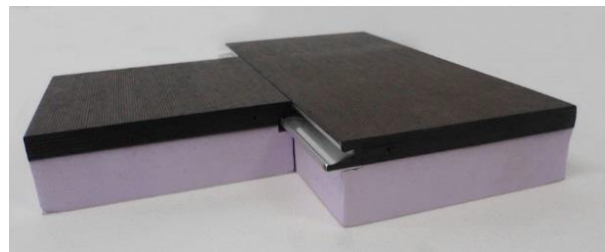

Eisfeldabdeckung – Speed-Lock

Produktnutzen

ZÜKO bietet exklusiv für die Schweiz die Eisfeldabdeckung von Speed-Lock an. Mit der Speed-Lock Eisfeldabdeckung verwandeln Sie in kürzester Zeit eine Eissportarena mit einem sicheren und für höchste Ansprüche ausgerichteten Abdecksystem in eine Multifunktionsarena.

Einfache, schnelle und sichere Montage, überzeugende technische Daten, die höchste Beanspruchung und vielseitige Nutzung ermöglichen, sind die Pluspunkte von Speed-Lock. Die komplette Verlegung ist mit der Montage eines Moduls erledigt, da die Isolierschicht, die Lastverteilerplatte und der Oberflächen Belag miteinander verbunden sind.

Produktbeschreibung

- Die Elemente sind mit kraftschlüssigen Aluminiumprofilen fest miteinander verbunden und gewährleisten eine fugenfreie Verlegung. Ein Verkeilen der Elemente zum Eisdamm ist nicht notwendig.
- Speed-Lock Eisabdeckungen gibt es sowohl mit einer Kautschukoberfläche als auch mit einer Spezialsperrholzplattenoberfläche.
- Wir beraten Sie gerne über die Speed-Lock Eisfeldabdeckung.