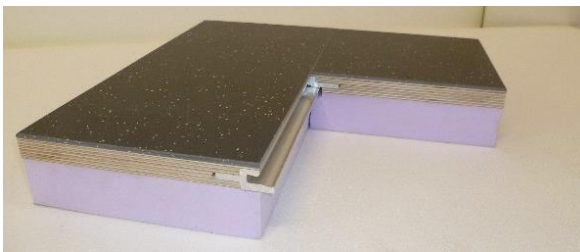

Eisfeldabdeckung – Speed-Lock

Produktnutzen

ZÜKO bietet exklusiv für die Schweiz die Eisfeldabdeckung von Speed-Lock an. Mit der Speed-Lock Eisfeldabdeckung verwandeln Sie in kürzester Zeit eine Eissportarena mit einem sicheren und für höchste Ansprüche ausgerichteten Abdecksystem in eine Multifunktionsarena.

Einfache, schnelle und sichere Montage, überzeugende technische Daten, die höchste Beanspruchung und vielseitige Nutzung ermöglichen, sind die Pluspunkte von Speed-Lock. Die komplette Verlegung ist mit der Montage eines Moduls erledigt, da die Isolierschicht, die Lastverteilerplatte und der Oberflächen Belag miteinander verbunden sind.

Produktbeschreibung

- Die Elemente sind mit kraftschlüssigen Aluminiumprofilen fest miteinander verbunden und gewährleisten eine fugenfreie Verlegung. Ein Verkeilen der Elemente zum Eisdamm ist nicht notwendig.
- Speed-Lock Eisabdeckungen gibt es sowohl mit einer Kautschukoberfläche als auch mit einer Spezialsperrholzplattenoberfläche.
- Wir beraten Sie gerne über die Speed-Lock Eisfeldabdeckung.